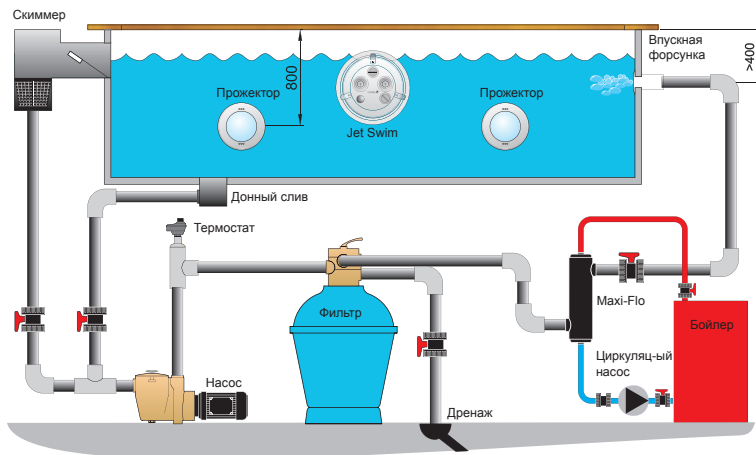

## MAXI-FLO

Артикул 11367 MF 260 - 75 кВт

- Кислотостойкая нержавеющая сталь **AISI 316L** – Для оптимального качества и срока службы.
- Точно приваренные патрубки – Для качественного монтажа и длительной работы.
- 37 цельнотянутых труб с распределителями потока – Для увеличения теплопередачи.
- Кронштейны из кислотостойкой нержавеющей стали **AISI 316L** - Для более простой и удобной установки.
- Четыре варианта исполнения: 40, 60, 75 и 120 кВт - Для плавательных бассейнов до 450 м³.
- Котлы, тепловые насосы, солнечные панели и другие источники тепла – Подходит для всех видов инсталляций.

Вертикальная установка

### Maxi-Flo

Максимальное давление:  
вторичный контур (бассейновая вода) - 10 бар,  
первичный контур (горячая вода) - 10 бар.