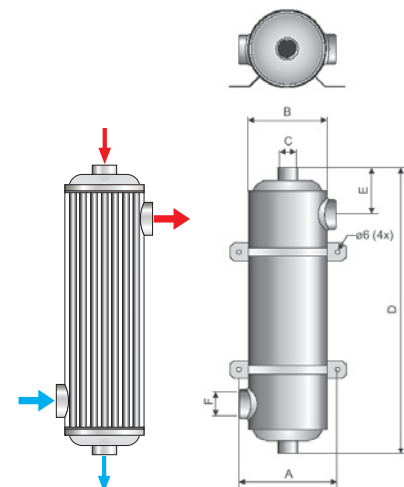

## MAXI-FLO

Артикул 11367 MF 260 - 75 кВт

- Кислотостойкая нержавеющая сталь **AISI 316L** – Для оптимального качества и срока службы.
- Точно приваренные патрубки – Для качественного монтажа и длительной работы.
- 37 цельнотянутых труб с распределителями потока – Для увеличения теплопередачи.
- Кронштейны из кислотостойкой нержавеющей стали **AISI 316L** - Для более простой и удобной установки.
- Четыре варианта исполнения: 40, 60, 75 и 120 кВт - Для плавательных бассейнов до 450 м³.
- Котлы, тепловые насосы, солнечные панели и другие источники тепла – Подходит для всех видов инсталляций.

### Размеры теплообменника Maxi-Flo

| Артикул | A   | B   | C   | D    | E  | F   |
|---------|-----|-----|-----|------|----|-----|
| 11365   | 139 | 129 | 1"  | 355  | 92 | 1½" |
| 11366   | 139 | 129 | 1"  | 485  | 92 | 1½" |
| 11367   | 139 | 129 | 1"  | 600  | 85 | 2"  |
| 11368   | 139 | 129 | 1½" | 1070 | 85 | 2"  |

### Maxi-Flo

Максимальное давление:  
вторичный контур (бассейновая вода) - 10 бар,  
первичный контур (горячая вода) - 10 бар.

Мощность указана при разнице температур в контурах 60°C.

Maxi-Flo могут быть соединены в батарею соединительной муфтой с артикулом 10083002.